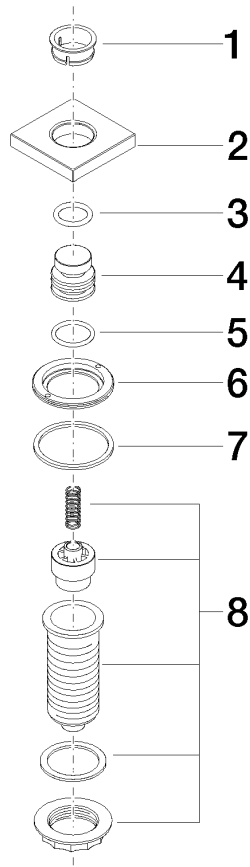

Mehr Informationen unter www.insinkerator.com

Passt zu LOT

	Chrom	10 714 970-00
	Platin gebürstet	10 714 970-06
	Platin	10 714 970-08
	Messing (23kt Gold)	10 714 970-09
	Dark Chrome	10 714 970-19
	Messing gebürstet (23kt Gold)	10 714 970-28
	Champagne gebürstet (22kt Gold)	10 714 970-46
	Champagne (22kt Gold)	10 714 970-47
	Chrom gebürstet (Edelstahl-Look)	10 714 970-93
	Dark Platin gebürstet	10 714 970-99

10 714 970

mm [inches]

10 714 970

Ersatzteile für die
anderen
Oberflächenvarianten
finden Sie hier: Platin
gebürstet

Ersatzteilstückliste

Nr.	Artikelnummer	Benennung	Verbaumenge	Lieferzeit
1	09 28 10 141 90	Huelse	1	2
2	09 27 87 013-00	Rosette	1	10
3	09 14 10 507 90	Dichtung	1	2
4	09 21 33 045-00	Einsatz	1	10
5	09 14 10 015 90	Dichtung	1	2
6	09 24 01 030 90	Ring	1	2
7	09 14 05 037 90	Dichtung	1	2
8	04 30 01 186 00 90	Huelse	1	2