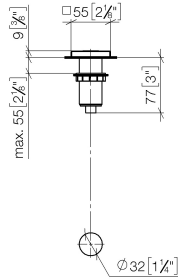

Mehr Informationen unter www.insinkerator.com

Passt zu LOT

	Chrom	10 714 970-00
	Platin gebürstet	10 714 970-06
	Platin	10 714 970-08
	Messing (23kt Gold)	10 714 970-09
	Dark Chrome	10 714 970-19
	Messing gebürstet (23kt Gold)	10 714 970-28
	Champagne gebürstet (22kt Gold)	10 714 970-46
	Champagne (22kt Gold)	10 714 970-47
	Chrom gebürstet (Edelstahl-Look)	10 714 970-93
	Dark Platin gebürstet	10 714 970-99

10 714 970

mm [inches]

10 714 970

Ersatzteile für die
anderen
Oberflächenvarianten
finden Sie hier: Platin
gebürstet

Ersatzteilstückliste

Nr.	Artikelnummer	Benennung	Verbaumenge	Lieferzeit
1	09 28 10 141 90	Huelse	1	2
2	09 27 87 013-00	Rosette	1	10
3	09 14 10 507 90	Dichtung	1	2
4	09 21 33 045-00	Einsatz	1	10
5	09 14 10 015 90	Dichtung	1	2
6	09 24 01 030 90	Ring	1	2
7	09 14 05 037 90	Dichtung	1	2
8	04 30 01 186 00 90	Huelse	1	2